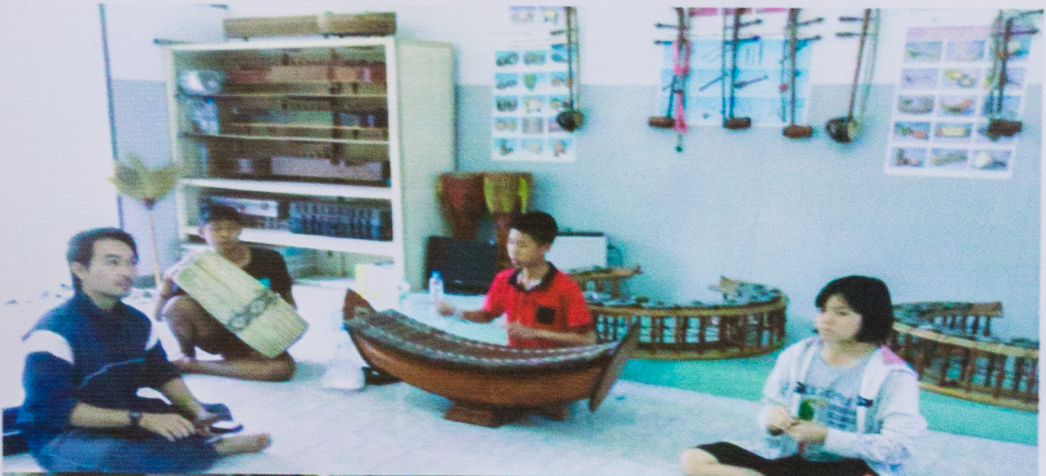

ห้องปฏิบัติการดนตรีสากล (Music Room)

เป็นห้องปฏิบัติการที่มีสิ่งอำนวยความสะดวกครบถ้วน
เพียงพอ มีการวางแผนที่ดีและใช้ประโยชน์คุ้มค่า

โรงเรียนตากศิษรธรรม อำเภอดากศิ จังหวัดนครสวรรค์
สำนักงานเขตพื้นที่การศึกษามัธยมศึกษา เขต 42

ห้องปฏิบัติการดนตรีไทย (Thai Music Room)

เป็นห้องปฏิบัติการที่มีสิ่งอำนวยความสะดวกครบถ้วน
เพียงพอ มีการวางแผนที่ดีและใช้ประโยชน์คุ้มค่า

โรงเรียนตากลิประชาสรรค์ อำเภอดากลิ จังหวัดนครสวรรค์
สำนักงานเขตพื้นที่การศึกษามัธยมศึกษา เขต 42